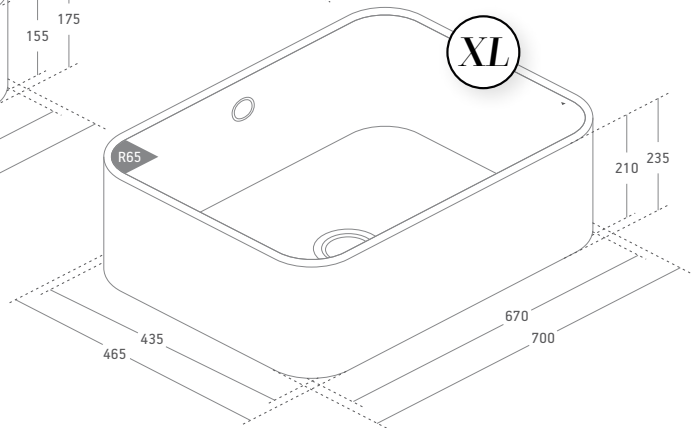

Silestone®
Integrity **Due**