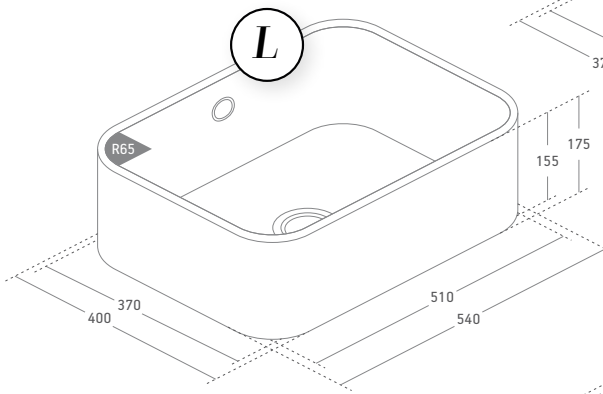

Silestone®
Integrity **Due**