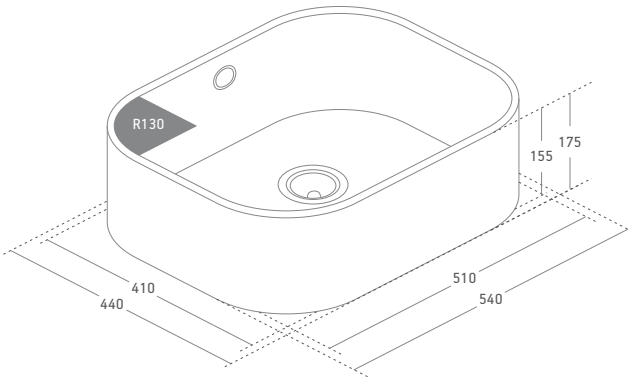

Silestone®
Integrity **One**