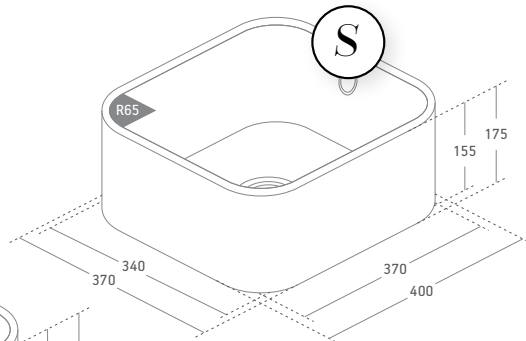

Silestone®
Integrity **Due**